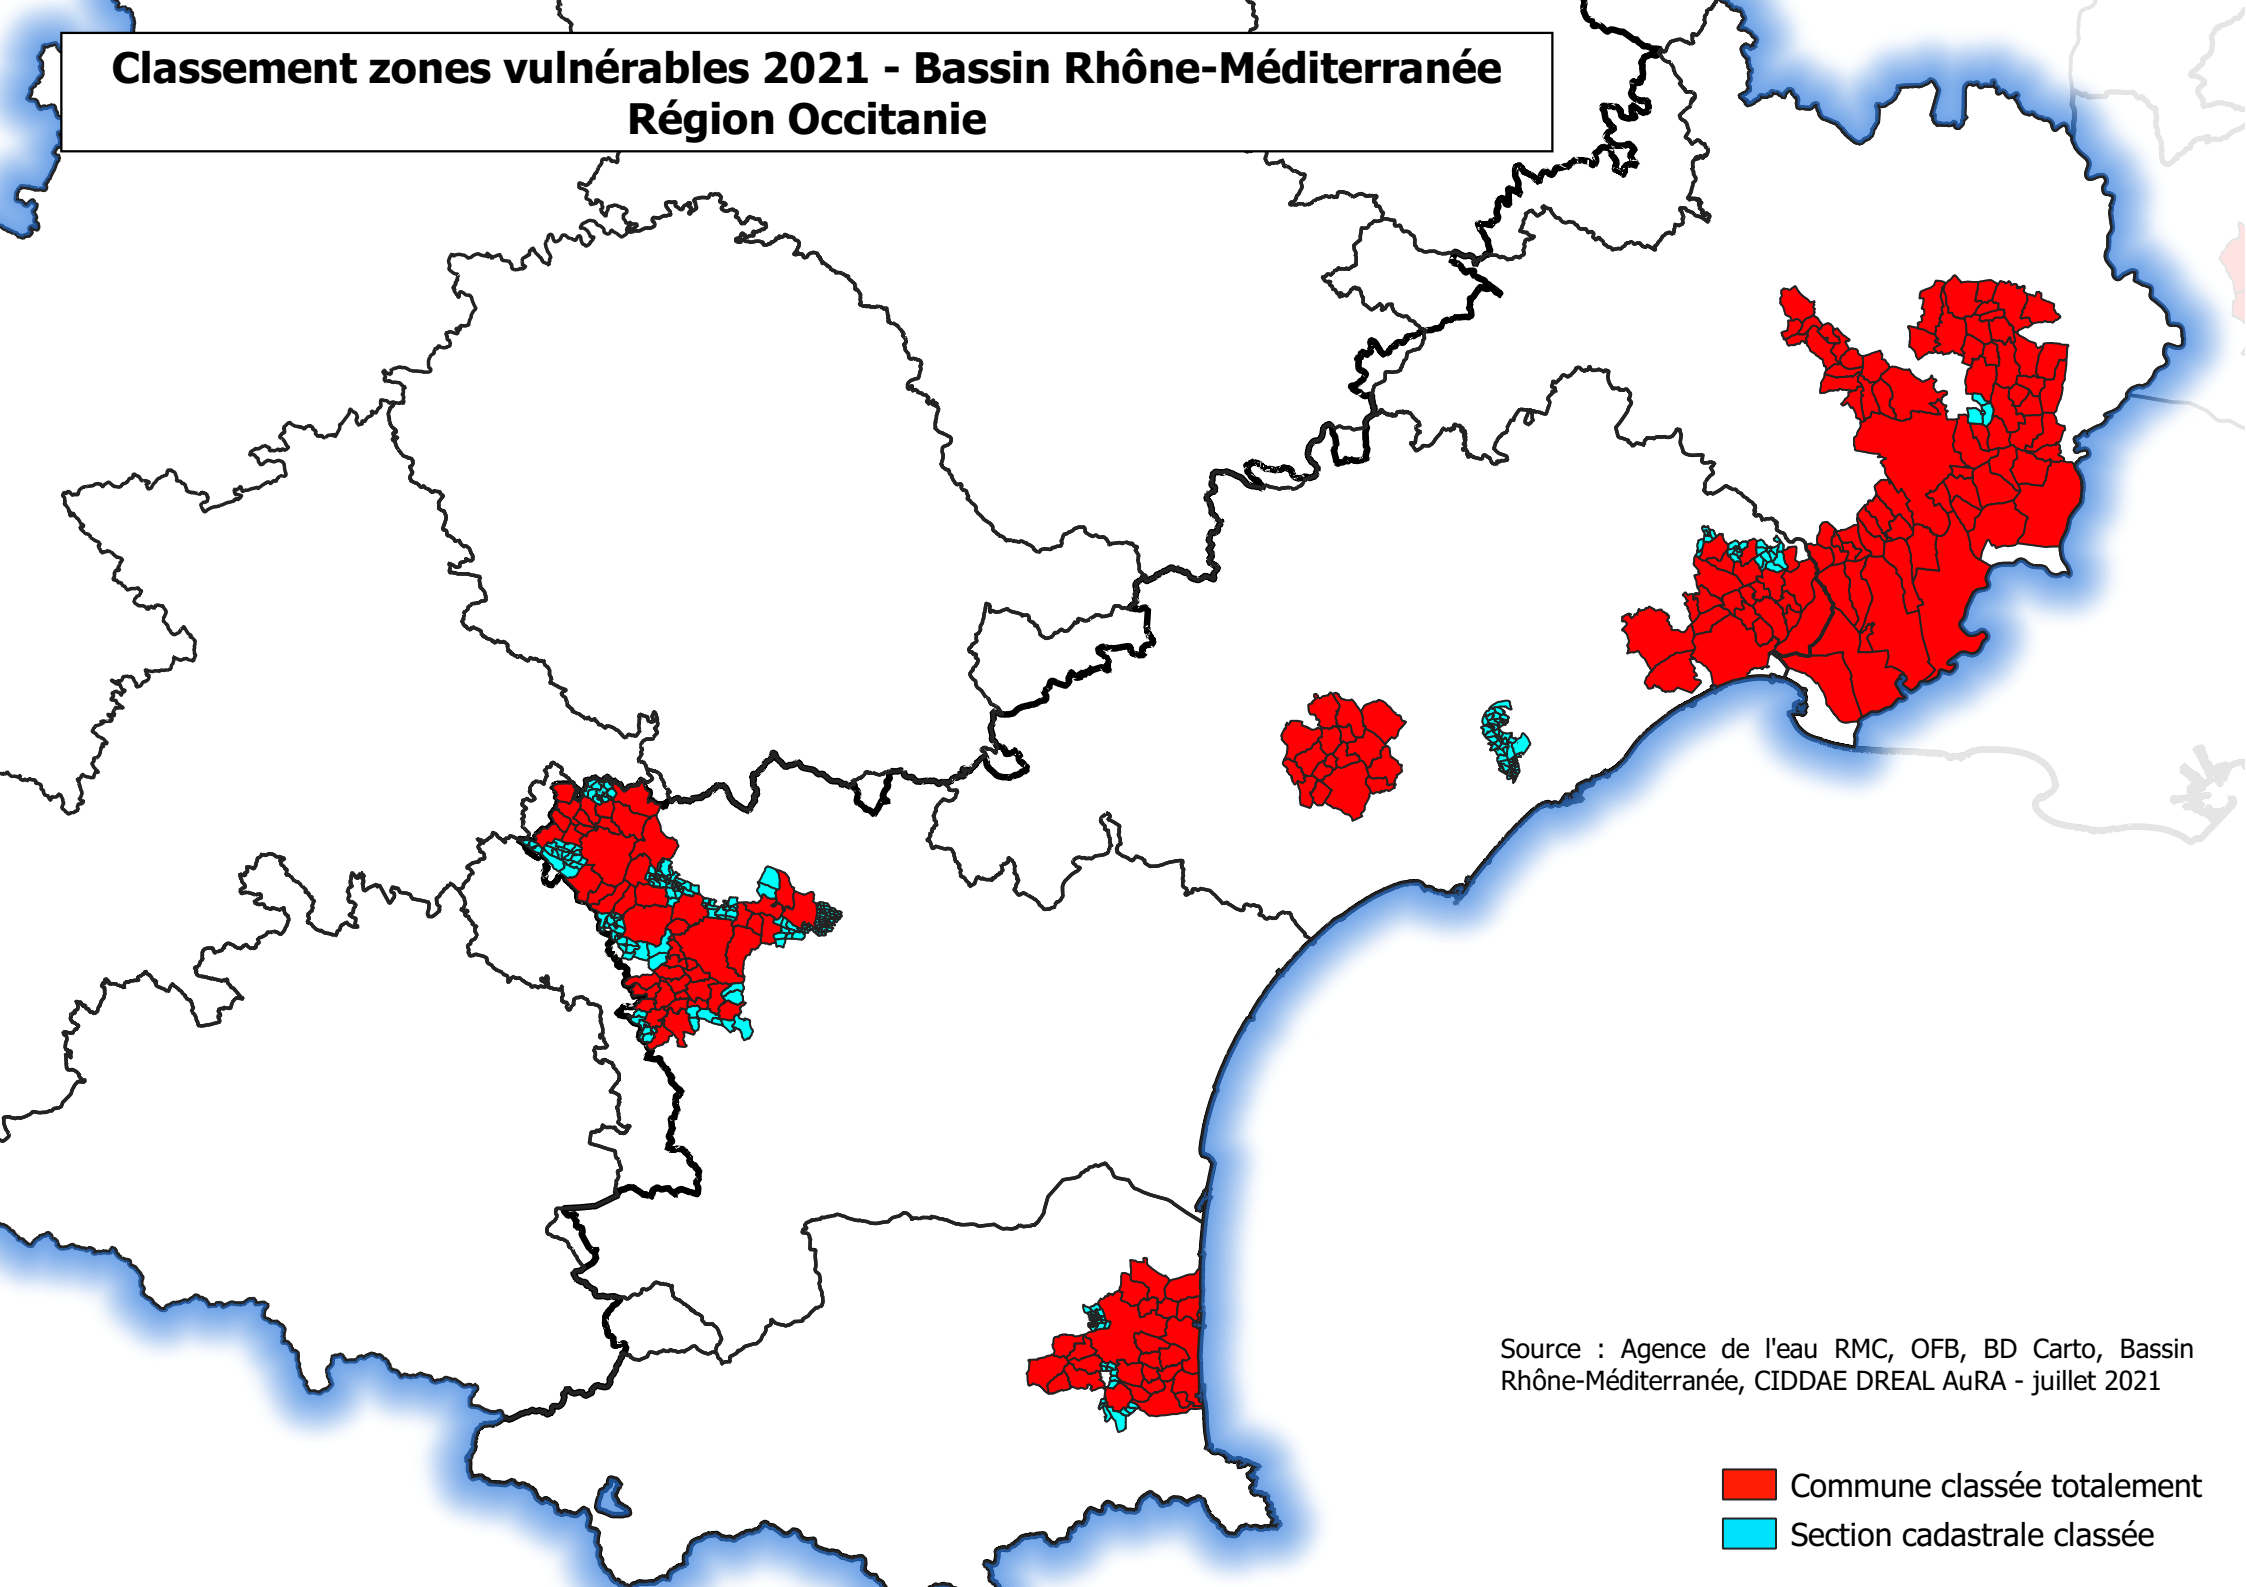

Classement zones vulnérables 2021 - Bassin Rhône-Méditerranée Région Occitanie

Source : Agence de l'eau RMC, OFB, BD Carto, Bassin Rhône-Méditerranée, CIDDAE DREAL AuRA - juillet 2021

- Commune classée totalement
- Section cadastrale classée